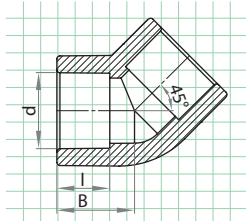

## ARCTIC-Y PIPE - HOT WATER - 3M

EN ISO 15874

D mm	t mm	L mm
20	3.4	3000
25	4.2	3000
32	5.4	3000
40	6.7	3000

Barcode	Barcode	Units in package	Units in box	Box dimensions
3800214064389	3800214069384	25	3020/190/64	PE foil
3800214064402	3800214069407	15	3020/190/64	
3800214064426	3800214069421	10	3020/190/64	
3800214064440	3800214069445	6	3020/190/64	

## ARCTIC-Y PIPE BRACKET

EN ISO 15874

d mm
20
25
32
40

Barcode	Barcode	Units in package	Units in box	Box dimensions
3800214064105	3800214069100	20	400	400/155/168
3800214064129	3800214069124	20	300	400/155/168
3800214064143	3800214069148	20	200	400/155/168
3800214064167	3800214069162	20	100	400/155/168

## ARCTIC-Y ELBOW 45°

EN ISO 15874

d mm	l mm	B mm	Angle
20	15	21.3	45°
25	17	25	45°
32	19	28.4	45°
40	22	33	45°

Barcode	Barcode	Units in package	Units in box	Box dimensions
3800214063740	3800214068745	20	300	395/300/193
3800214063764	3800214068769	20	160	395/300/193
3800214063788	3800214068783	10	100	395/300/193
3800214063801	3800214068806	5	50	395/300/193

## ARCTIC-Y ELBOW 90°

EN ISO 15874

d mm	l mm	B mm	Angle
20	15	26.5	90°
25	17	31.7	90°
32	19	36.7	90°
40	22	44	90°

Barcode	Barcode	Units in package	Units in box	Box dimensions
3800214063825	3800214068820	20	200	395/300/193
3800214063849	3800214068844	20	100	395/300/193
3800214063863	3800214068868	10	50	395/300/193
3800214063887	3800214068882	5	50	395/300/193