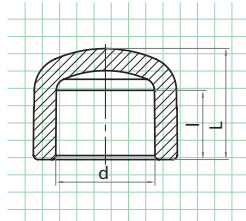

## ARCTIC-Y PLUG FOR WALL MOUNTING GROUP

EN ISO 15874

D mm	L mm	I mm
20	25	15

Barcode	Unit Icon	Box Barcode	Box Icon	Units in Package	Units in Box	Box Dimensions
3800214064723		3800214069728		20	400	400/155/168

## ARCTIC-Y BYPASS BEND WITH SOCKET

EN ISO 15874

d mm	l mm	L mm	A mm
20	15.1	84	21.4
25	15.5	96	26.4
32	18.3	107.8	34.1

Barcode	Unit Icon	Box Barcode	Box Icon	Units in Package	Units in Box	Box Dimensions
3800150906651		3800150956656		5	50	395/300/193
3800150906668		3800150956663		5	40	395/300/193
3800150906675		3800150956670		5	30	395/300/193

## ARCTIC-Y END CAP

EN ISO 15874

d mm	l mm	L mm
20	15	23
25	17	27
32	19	32
40	22	38.5

Barcode	Unit Icon	Box Barcode	Box Icon	Units in Package	Units in Box	Box Dimensions
3800214063665		3800214068660		20	400	400/155/168
3800214063689		3800214068684		20	400	395/300/193
3800214063702		3800214068707		20	200	395/300/193
3800214063726		3800214068721		10	100	395/300/193