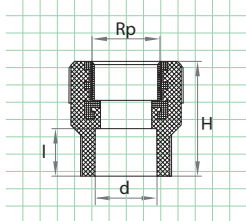

## ARCTIC-Y SOCKET

EN ISO 15874

d mm	l mm	L mm
20	15	33
25	17	37
32	19	41
40	22	47

Barcode	Unit Icon	Box Icon	Units in Package	Units in Box	Box Dimensions
3800214063900			20	200	400/155/168
3800214063924			20	300	395/300/193
3800214063948			20	160	395/300/193
3800214063962			10	100	395/300/193

## ARCTIC-Y SOCKET REDUCTION

EN ISO 15874

d1 mm	d2 mm	l1 mm	l2 mm	L mm
25	20	17	15	37
32	25	19	17	41
40	32	22	19	46

Barcode	Unit Icon	Box Icon	Units in Package	Units in Box	Box Dimensions
3800214064044			20	300	395/300/193
3800214064068			10	160	395/300/193
3800214064082			10	100	395/300/193

## ARCTIC-Y REDUCTION

EN ISO 15874

d1 mm	d2 mm	l1 mm	l2 mm	L mm
20	25	15	17	35
25	32	17	19	38.5
32	40	19	22	43.5

Barcode	Unit Icon	Box Icon	Units in Package	Units in Box	Box Dimensions
3800214063986			20	300	395/300/193
3800214064006			20	160	395/300/193
3800214064020			10	100	395/300/193

## ARCTIC-Y ADAPTOR F THREAD

EN ISO 15874

d mm	Rp mm	I mm	L mm
20	1/2"	17	41.5
20	3/4"	17	42.5
25	1/2"	17.8	42.5
25	3/4"	18.3	44.8
32	1"	20	54.8

Barcode	Unit Icon	Box Icon	Unit in Package	Units in Box	Box Dimensions
3800150906446	5	100	395/300/193		
3800150906453	5	100	395/300/193		
3800150906460	5	100	395/300/193		
3800150906477	5	100	395/300/193		
3800150906521	5	50	395/300/193		