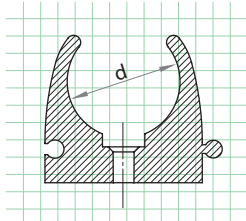

## ARCTIC-Y PIPE - HOT WATER - 3M

EN ISO 15874

D mm	t mm	L mm
20	3.4	3000
25	4.2	3000
32	5.4	3000
40	6.7	3000

Barcode	Barcode	Units in package	Units in box	Box dimensions
3800214064389	3800214069384	25	3020/190/64	PE foil
3800214064402	3800214069407	15	3020/190/64	
3800214064426	3800214069421	10	3020/190/64	
3800214064440	3800214069445	6	3020/190/64	

## ARCTIC-Y PIPE BRACKET

EN ISO 15874

d mm
20
25
32
40

Barcode	Barcode	Units in package	Units in box	Box dimensions
3800214064105	3800214069100	20	400	400/155/168
3800214064129	3800214069124	20	300	400/155/168
3800214064143	3800214069148	20	200	400/155/168
3800214064167	3800214069162	20	100	400/155/168

## ARCTIC-Y ELBOW 45°

EN ISO 15874

d mm	l mm	B mm	Angle
20	15	21.3	45°
25	17	25	45°
32	19	28.4	45°
40	22	33	45°

Barcode	Barcode	Units in package	Units in box	Box dimensions
3800214063740	3800214068745	20	300	395/300/193
3800214063764	3800214068769	20	160	395/300/193
3800214063788	3800214068783	10	100	395/300/193
3800214063801	3800214068806	5	50	395/300/193

## ARCTIC-Y ELBOW 90°

EN ISO 15874

d mm	l mm	B mm	Angle
20	15	26.5	90°
25	17	31.7	90°
32	19	36.7	90°
40	22	44	90°

Barcode	Barcode	Units in package	Units in box	Box dimensions
3800214063825	3800214068820	20	200	395/300/193
3800214063849	3800214068844	20	100	395/300/193
3800214063863	3800214068868	10	50	395/300/193
3800214063887	3800214068882	5	50	395/300/193