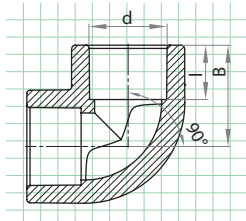

## ARCTIC-Y PIPE BRACKET

EN ISO 15874

d mm
20
25
32
40

Barcode	Barcode	Units in package	Units in box	Box dimensions
3800214064105	3800214069100	20	400	400/155/168
3800214064129	3800214069124	20	300	400/155/168
3800214064143	3800214069148	20	200	400/155/168
3800214064167	3800214069162	20	100	400/155/168

## ARCTIC-Y ELBOW 45°

EN ISO 15874

d mm	l mm	B mm	Angle
20	15	21.3	45°
25	17	25	45°
32	19	28.4	45°
40	22	33	45°

Barcode	Barcode	Units in package	Units in box	Box dimensions
3800214063740	3800214068745	20	300	395/300/193
3800214063764	3800214068769	20	160	395/300/193
3800214063788	3800214068783	10	100	395/300/193
3800214063801	3800214068806	5	50	395/300/193

## ARCTIC-Y ELBOW 90°

EN ISO 15874

d mm	l mm	B mm	Angle
20	15	26.5	90°
25	17	31.7	90°
32	19	36.7	90°
40	22	44	90°

Barcode	Barcode	Units in package	Units in box	Box dimensions
3800214063825	3800214068820	20	200	395/300/193
3800214063849	3800214068844	20	100	395/300/193
3800214063863	3800214068868	10	50	395/300/193
3800214063887	3800214068882	5	50	395/300/193

KEY

- unit EAN-13
- box EAN-13
- sleeve EAN-13
- units in package
- units in box
- box dimensions