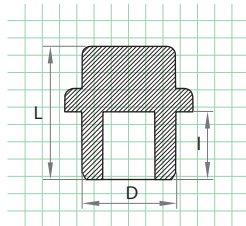

## ARCTIC-Y ELBOW FOR WALL F THREAD

EN ISO 15874

d mm	Rp mm	l mm
20	1/2"	15.8

3800150906644	3800150956649	5	100	395/300/193
---------------	---------------	---	-----	-------------

## ARCTIC-Y BALL VALVE

EN ISO 15874

d mm	l mm	L mm	W mm
20	16.3	74.5	80
25	18.3	78	85
32	18.9	87.5	100

3800150906682	3800150956687	5	20	400/155/168
3800150906699	3800150956694	5	20	400/155/168
3800150906705	3800150956700	5	20	395/300/193

## ARCTIC-Y WALL MOUNTING GROUP

EN ISO 15874

d mm	Rp mm	l mm	L mm	W mm
20	1/2"	17	230	104/139/154

3800214064709	3800214069704	1	16	395/300/193
---------------	---------------	---	----	-------------

KEY

## ARCTIC-Y PLUG FOR WALL MOUNTING GROUP

EN ISO 15874

D mm	L mm	I mm
20	25	15

Barcode	Unit Icon	Box Barcode	Box Icon	Units in Package	Units in Box	Box Dimensions
3800214064723		3800214069728		20	400	400/155/168