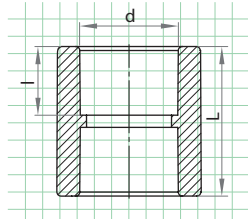

## ARCTIC-Y TEE

EN ISO 15874

d mm	l mm	L mm	B mm
20	15	51	25.5
25	17	61	30.5
32	19	72	36
40	22	86	43

Barcode	Unit Icon	Box Icon	Units in Package	Units in Box	Box Dimensions
3800214064228			20	200	395/300/193
3800214064242			10	100	395/300/193
3800214064266			5	50	395/300/193
3800214064280			5	50	395/300/193

## ARCTIC-Y TEE REDUCED

EN ISO 15874

d1 mm	d2 mm	l1 mm	l2 mm	L mm	B mm
25	20	17	15	61	28.5
32	25	19	17	67	34
40	32	22	19	79	40

Barcode	Unit Icon	Box Icon	Units in Package	Units in Box	Box Dimensions
3800214064303			10	100	395/300/193
3800214064327			5	50	395/300/193
3800214064341			5	50	395/300/193

## ARCTIC-Y SOCKET

EN ISO 15874

d mm	l mm	L mm
20	15	33
25	17	37
32	19	41
40	22	47

Barcode	Unit Icon	Box Icon	Units in Package	Units in Box	Box Dimensions
3800214063900			20	200	400/155/168
3800214063924			20	300	395/300/193
3800214063948			20	160	395/300/193
3800214063962			10	100	395/300/193

## ARCTIC-Y SOCKET REDUCTION

EN ISO 15874

d1 mm	d2 mm	l1 mm	l2 mm	L mm
25	20	17	15	37
32	25	19	17	41
40	32	22	19	46

Barcode	Unit Icon	Box Icon	Units in Package	Units in Box	Box Dimensions
3800214064044			20	300	395/300/193
3800214064068			10	160	395/300/193
3800214064082			10	100	395/300/193