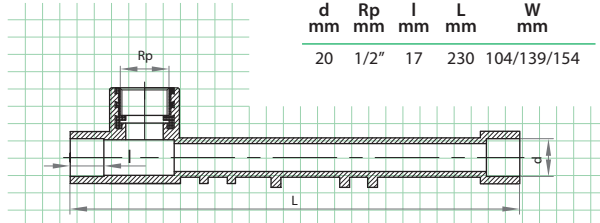

## ARCTIC-Y ELBOW FOR WALL F THREAD

EN ISO 15874

d mm	Rp mm	l mm
20	1/2"	15.8

3800150906644	3800150956649	5	100	395/300/193
---------------	---------------	---	-----	-------------

## ARCTIC-Y BALL VALVE

EN ISO 15874

d mm	l mm	L mm	W mm
20	16.3	74.5	80
25	18.3	78	85
32	18.9	87.5	100

3800150906682	3800150956687	5	20	400/155/168
3800150906699	3800150956694	5	20	400/155/168
3800150906705	3800150956700	5	20	395/300/193

## ARCTIC-Y WALL MOUNTING GROUP

EN ISO 15874

d mm	Rp mm	l mm	L mm	W mm
20	1/2"	17	230	104/139/154

3800214064709	3800214069704	1	16	395/300/193
---------------	---------------	---	----	-------------

KEY