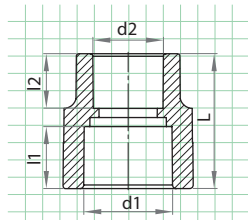

## ARCTIC-Y TEE REDUCED

EN ISO 15874

d1 mm	d2 mm	l1 mm	l2 mm	L mm	B mm
25	20	17	15	61	28.5
32	25	19	17	67	34
40	32	22	19	79	40

Barcode	Unit Icon	Box Icon	Units in Package	Units in Box	Box Dimensions
3800214064303			10	100	395/300/193
3800214064327			5	50	395/300/193
3800214064341			5	50	395/300/193

## ARCTIC-Y SOCKET

EN ISO 15874

d mm	l mm	L mm
20	15	33
25	17	37
32	19	41
40	22	47

Barcode	Unit Icon	Box Icon	Units in Package	Units in Box	Box Dimensions
3800214063900			20	200	400/155/168
3800214063924			20	300	395/300/193
3800214063948			20	160	395/300/193
3800214063962			10	100	395/300/193

## ARCTIC-Y SOCKET REDUCTION

EN ISO 15874

d1 mm	d2 mm	l1 mm	l2 mm	L mm
25	20	17	15	37
32	25	19	17	41
40	32	22	19	46

Barcode	Unit Icon	Box Icon	Units in Package	Units in Box	Box Dimensions
3800214064044			20	300	395/300/193
3800214064068			10	160	395/300/193
3800214064082			10	100	395/300/193

## ARCTIC-Y REDUCTION

EN ISO 15874

d1 mm	d2 mm	l1 mm	l2 mm	L mm
20	25	15	17	35
25	32	17	19	38.5
32	40	19	22	43.5

Barcode	Unit Icon	Box Icon	Units in Package	Units in Box	Box Dimensions
3800214063986			20	300	395/300/193
3800214064006			20	160	395/300/193
3800214064020			10	100	395/300/193