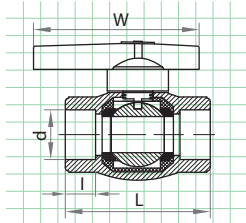

## ARCTIC-Y ELBOW FOR WALL F THREAD

EN ISO 15874

d mm	Rp mm	l mm
20	1/2"	15.8

3800150906644	3800150956649	5	100	395/300/193
---------------	---------------	---	-----	-------------

## ARCTIC-Y BALL VALVE

EN ISO 15874

d mm	l mm	L mm	W mm
20	16.3	74.5	80
25	18.3	78	85
32	18.9	87.5	100

3800150906682	3800150956687	5	20	400/155/168
3800150906699	3800150956694	5	20	400/155/168
3800150906705	3800150956700	5	20	395/300/193