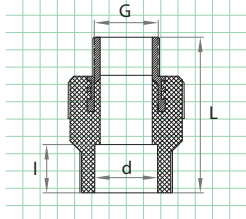

## ARCTIC-Y REDUCTION

EN ISO 15874

d1 mm	d2 mm	l1 mm	l2 mm	L mm
20	25	15	17	35
25	32	17	19	38.5
32	40	19	22	43.5

Barcode	Unit Icon	Box Icon	Units in Package	Units in Box	Box Dimensions
3800214063986			20	300	395/300/193
3800214064006			20	160	395/300/193
3800214064020			10	100	395/300/193

## ARCTIC-Y ADAPTOR F THREAD

EN ISO 15874

d mm	Rp mm	I mm	L mm
20	1/2"	17	41.5
20	3/4"	17	42.5
25	1/2"	17.8	42.5
25	3/4"	18.3	44.8
32	1"	20	54.8

Barcode	Unit Icon	Box Icon	Unit in Package	Units in Box	Box Dimensions
3800150906446	5	100	395/300/193		
3800150906453	5	100	395/300/193		
3800150906460	5	100	395/300/193		
3800150906477	5	100	395/300/193		
3800150906521	5	50	395/300/193		

## ARCTIC-Y ADAPTOR M THREAD

EN ISO 15874

d mm	G mm	I mm	L mm
20	1/2"	17	55.5
20	3/4"	17	56.25
25	1/2"	17.8	59.5
25	3/4"	28.3	71.5
32	1"	20	71.5

Barcode	Unit Icon	Box Icon	Unit in Package	Units in Box	Box Dimensions
3800150906484	5	100	395/300/193		
3800150906491	5	100	395/300/193		
3800150906507	5	100	395/300/193		
3800150906514	5	100	395/300/193		
3800150906538	5	40	395/300/193		

## ARCTIC-Y UNION F THREAD

EN ISO 15874

d mm	Rp mm	I mm
20	1/2"	15.8
25	3/4"	17.7
32	1"	19.8

Barcode	Unit Icon	Box Icon	Unit in Package	Units in Box	Box Dimensions
3800150906736	5	100	395/300/193		
3800150906743	5	80	395/300/193		
3800150906774	5	50	395/300/193		