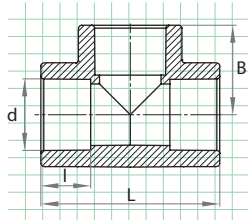

## ARCTIC-Y ELBOW 45°

EN ISO 15874

d mm	l mm	B mm	Angle
20	15	21.3	45°
25	17	25	45°
32	19	28.4	45°
40	22	33	45°

Barcode	Barcode	Units in package	Units in box	Box dimensions
3800214063740	3800214068745	20	300	395/300/193
3800214063764	3800214068769	20	160	395/300/193
3800214063788	3800214068783	10	100	395/300/193
3800214063801	3800214068806	5	50	395/300/193

## ARCTIC-Y ELBOW 90°

EN ISO 15874

d mm	l mm	B mm	Angle
20	15	26.5	90°
25	17	31.7	90°
32	19	36.7	90°
40	22	44	90°

Barcode	Barcode	Units in package	Units in box	Box dimensions
3800214063825	3800214068820	20	200	395/300/193
3800214063849	3800214068844	20	100	395/300/193
3800214063863	3800214068868	10	50	395/300/193
3800214063887	3800214068882	5	50	395/300/193

KEY

- unit EAN-13
- box EAN-13
- sleeve EAN-13
- units in package
- units in box
- box dimensions

## ARCTIC-Y TEE

EN ISO 15874

d mm	l mm	L mm	B mm
20	15	51	25.5
25	17	61	30.5
32	19	72	36
40	22	86	43

Barcode	Unit Icon	Box Icon	Units in Package	Units in Box	Box Dimensions
3800214064228			20	200	395/300/193
3800214064242			10	100	395/300/193
3800214064266			5	50	395/300/193
3800214064280			5	50	395/300/193