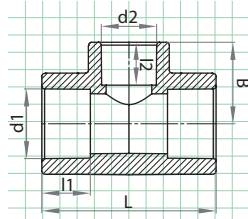

## ARCTIC-Y ELBOW 90°

EN ISO 15874

d mm	l mm	B mm	Angle
20	15	26.5	90°
25	17	31.7	90°
32	19	36.7	90°
40	22	44	90°

Barcode	Barcode	Units in package	Units in box	Box dimensions
3800214063825	3800214068820	20	200	395/300/193
3800214063849	3800214068844	20	100	395/300/193
3800214063863	3800214068868	10	50	395/300/193
3800214063887	3800214068882	5	50	395/300/193

## ARCTIC-Y TEE

EN ISO 15874

d mm	l mm	L mm	B mm
20	15	51	25.5
25	17	61	30.5
32	19	72	36
40	22	86	43

Barcode	Unit Icon	Box Icon	Units in Package	Units in Box	Box Dimensions
3800214064228			20	200	395/300/193
3800214064242			10	100	395/300/193
3800214064266			5	50	395/300/193
3800214064280			5	50	395/300/193

## ARCTIC-Y TEE REDUCED

EN ISO 15874

d1 mm	d2 mm	l1 mm	l2 mm	L mm	B mm
25	20	17	15	61	28.5
32	25	19	17	67	34
40	32	22	19	79	40

Barcode	Unit Icon	Box Icon	Units in Package	Units in Box	Box Dimensions
3800214064303			10	100	395/300/193
3800214064327			5	50	395/300/193
3800214064341			5	50	395/300/193

## ARCTIC-Y SOCKET

EN ISO 15874

d mm	l mm	L mm
20	15	33
25	17	37
32	19	41
40	22	47

Barcode	Unit Icon	Box Icon	Units in Package	Units in Box	Box Dimensions
3800214063900			20	200	400/155/168
3800214063924			20	300	395/300/193
3800214063948			20	160	395/300/193
3800214063962			10	100	395/300/193