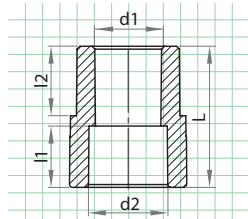

## ARCTIC-Y TEE REDUCED

EN ISO 15874

d1 mm	d2 mm	l1 mm	l2 mm	L mm	B mm
25	20	17	15	61	28.5
32	25	19	17	67	34
40	32	22	19	79	40

Barcode	Unit Icon	Box Icon	Units in Package	Units in Box	Box Dimensions
3800214064303			10	100	395/300/193
3800214064327			5	50	395/300/193
3800214064341			5	50	395/300/193

## ARCTIC-Y SOCKET

EN ISO 15874

d mm	l mm	L mm
20	15	33
25	17	37
32	19	41
40	22	47

Barcode	Unit Icon	Box Icon	Units in Package	Units in Box	Box Dimensions
3800214063900			20	200	400/155/168
3800214063924			20	300	395/300/193
3800214063948			20	160	395/300/193
3800214063962			10	100	395/300/193

## ARCTIC-Y SOCKET REDUCTION

EN ISO 15874

d1 mm	d2 mm	l1 mm	l2 mm	L mm
25	20	17	15	37
32	25	19	17	41
40	32	22	19	46

Barcode	Unit Icon	Box Icon	Units in Package	Units in Box	Box Dimensions
3800214064044			20	300	395/300/193
3800214064068			10	160	395/300/193
3800214064082			10	100	395/300/193

## ARCTIC-Y REDUCTION

EN ISO 15874

d1 mm	d2 mm	l1 mm	l2 mm	L mm
20	25	15	17	35
25	32	17	19	38.5
32	40	19	22	43.5

Barcode	Unit Icon	Box Icon	Units in Package	Units in Box	Box Dimensions
3800214063986			20	300	395/300/193
3800214064006			20	160	395/300/193
3800214064020			10	100	395/300/193