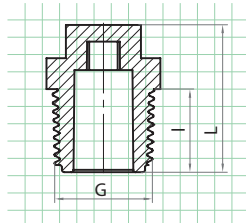

## ARCTIC-Y BYPASS BEND WITH SOCKET

EN ISO 15874

d mm	l mm	L mm	A mm
20	15.1	84	21.4
25	15.5	96	26.4
32	18.3	107.8	34.1

Barcode	Unit Icon	Box Barcode	Box Icon	Units in Package	Units in Box	Box Dimensions
3800150906651		3800150956656		5	50	395/300/193
3800150906668		3800150956663		5	40	395/300/193
3800150906675		3800150956670		5	30	395/300/193

## ARCTIC-Y END CAP

EN ISO 15874

d mm	l mm	L mm
20	15	23
25	17	27
32	19	32
40	22	38.5

Barcode	Unit Icon	Box Barcode	Box Icon	Units in Package	Units in Box	Box Dimensions
3800214063665		3800214068660		20	400	400/155/168
3800214063689		3800214068684		20	400	395/300/193
3800214063702		3800214068707		20	200	395/300/193
3800214063726		3800214068721		10	100	395/300/193

## ARCTIC-Y THREADED PLUG

EN ISO 15874

G mm	l mm	L mm
1/2"	17.5	31
3/4"	12	27

Barcode	Unit Icon	Box Barcode	Box Icon	Units in Package	Units in Box	Box Dimensions
3800214064181		3800214069186		20	400	400/155/168
3800214064204		3800214069209		20	400	395/300/193