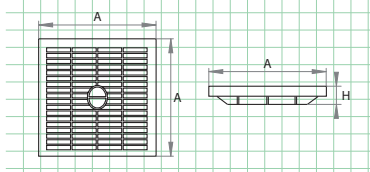

UNIVERSAL DRAIN BOXES UNIVERSAL DRAIN BOX

A mm	H mm	H1 mm	H2 mm
196	200	180	100
292	295	273	147
394	394	368	196
545	520	484	266

3800150906088	450	0,57/256,5
3800150905395	160	1,25/200,0
3800150955390	63	2,75/173,25
3800150956090	20	6,25/125,0

UNIVERSAL DRAIN BOXES WATER TRAP PP

A mm	B mm	C mm	H mm
156	166	123	26
248	252	191	47
345	350	~	52,5

3800150956113		0,152
3800150906125		0,341
3800150956120		0,544

UNIVERSAL DRAIN BOXES COVER FOR UNIVERSAL DRAIN BOX PP

A mm	H mm
186	19
280	20
380	25
530	46

3800150906095	2016	0,254/512,06
3800150905418	636	0,55/349,8
3800150955413	378	1,15/434,7
3800150956090	112	3,81/426,72

UNIVERSAL DRAIN BOXES GRATING FOR UNIVERSAL DRAIN PP

A mm	H mm
185	25
280	28
380	33
530	56

3800150906101	1200	0,366/439,2
3800150905425	468	0,688/321,98
3800150956106	192	1,357/260,54
3800150906118	92	5,79/532,68

UNIVERSAL DRAIN BOXES FRAME FOR COVER/GRATING PP