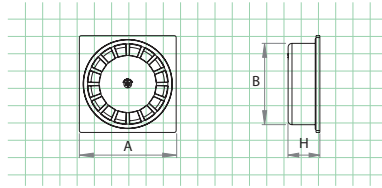

A mm	H mm	H mm
324	289,2	40
427	386	42

3800150905401	684	0,49/300,96
3800150955406	200	0,684/197,81

KEY

unit EAN-13

units on pallet

unit/ pallet (kg)

UNIVERSAL DRAIN BOXES GREY DRAIN COVER PP

A mm	B Ø	H mm
250	210	82

A (mm)	B (mm)	C (Ø)	H (mm)	H1 (mm)
1000	100		12	

3800150906804

0,5

UNIVERSAL DRAIN BOXES ENDCAP WITH OUTLET Ø40

A (mm)	B (mm)	C (Ø)	H (mm)	H1 (mm)
100		40	54	

3800150906828

0,027

KEY