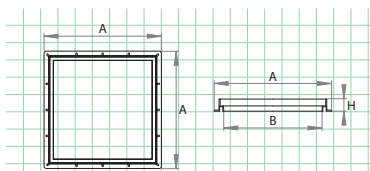

A mm	H mm
186	19
280	20
380	25
530	46

3800150906095	2016	0,254/512,06
3800150905418	636	0,55/349,8
3800150955413	378	1,15/434,7
3800150956090	112	3,81/426,72

UNIVERSAL DRAIN BOXES GRATING FOR UNIVERSAL DRAIN PP

A mm	H mm
185	25
280	28
380	33
530	56

3800150906101	1200	0,366/439,2
3800150905425	468	0,688/321,98
3800150956106	192	1,357/260,54
3800150906118	92	5,79/532,68

UNIVERSAL DRAIN BOXES FRAME FOR COVER/GRATING PP