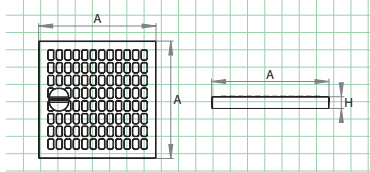

UNIVERSAL DRAIN BOXES UNIVERSAL DRAIN BOX

A mm	H mm	H1 mm	H2 mm
196	200	180	100
292	295	273	147
394	394	368	196
545	520	484	266

3800150906088	450	0,57/256,5
3800150905395	160	1,25/200,0
3800150955390	63	2,75/173,25
3800150956090	20	6,25/125,0

UNIVERSAL DRAIN BOXES WATER TRAP PP

A mm	B mm	C mm	H mm
156	166	123	26
248	252	191	47
345	350	~	52,5

3800150956113		0,152
3800150906125		0,341
3800150956120		0,544

UNIVERSAL DRAIN BOXES COVER FOR UNIVERSAL DRAIN BOX PP

A mm	H mm
186	19
280	20
380	25
530	46

3800150906095	2016	0,254/512,06
3800150905418	636	0,55/349,8
3800150955413	378	1,15/434,7
3800150956090	112	3,81/426,72

UNIVERSAL DRAIN BOXES GRATING FOR UNIVERSAL DRAIN PP