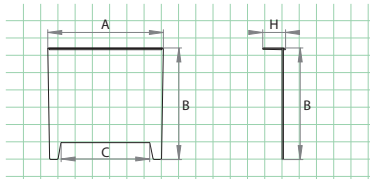

UNIVERSAL DRAIN BOXES UNIVERSAL DRAIN BOX

A mm	H mm	H1 mm	H2 mm
196	200	180	100
292	295	273	147
394	394	368	196
545	520	484	266

3800150906088	450	0,57/256,5
3800150905395	160	1,25/200,0
3800150955390	63	2,75/173,25
3800150956090	20	6,25/125,0

UNIVERSAL DRAIN BOXES WATER TRAP PP

A mm	B mm	C mm	H mm
156	166	123	26
248	252	191	47
345	350	~	52,5

3800150956113		0,152
3800150906125		0,341
3800150956120		0,544

UNIVERSAL DRAIN BOXES COVER FOR UNIVERSAL DRAIN BOX PP