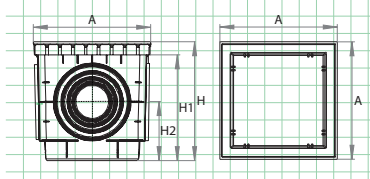

UNIVERSAL DRAIN BOXES UNIVERSAL DRAIN BOX

A mm	H mm	H1 mm	H2 mm
196	200	180	100
292	295	273	147
394	394	368	196
545	520	484	266

3800150906088	450	0,57/256,5
3800150905395	160	1,25/200,0
3800150955390	63	2,75/173,25
3800150956090	20	6,25/125,0

UNIVERSAL DRAIN BOXES WATER TRAP PP

A mm	B mm	C mm	H mm
156	166	123	26
248	252	191	47
345	350	~	52,5

3800150956113		0,152
3800150906125		0,341
3800150956120		0,544

UNIVERSAL DRAIN BOXES COVER FOR UNIVERSAL DRAIN BOX PP

A mm	H mm
186	19
280	20
380	25
530	46

3800150906095	2016	0,254/512,06
3800150905418	636	0,55/349,8
3800150955413	378	1,15/434,7
3800150956090	112	3,81/426,72

UNIVERSAL DRAIN BOXES GRATING FOR UNIVERSAL DRAIN PP