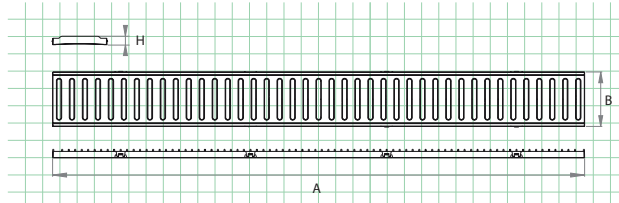

3800150955420

480

0,742/332,16

UNIVERSAL DRAIN BOXES CHANNEL PP

A (mm)	B (mm)	C (Ø)	H (mm)	H1 (mm)
1000	100		57	35

3800150906798

0,688

UNIVERSAL DRAIN BOXES GRATING PP

A (mm)	B (mm)	C (Ø)	H (mm)	H1 (mm)
1000	100		12	

3800150906804

0,5

UNIVERSAL DRAIN BOXES ENDCAP WITH OUTLET Ø40

A (mm)	B (mm)	C (Ø)	H (mm)	H1 (mm)
100		40	54	

3800150906828

0,027

KEY