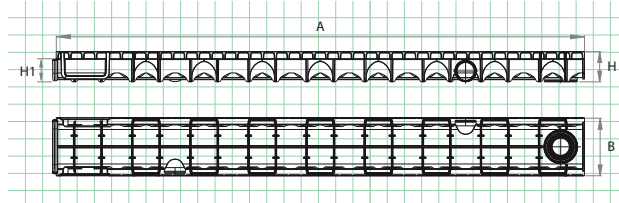

A mm	H mm	H mm
324	289,2	40
427	386	42

3800150905401	684	0,49/300,96
3800150955406	200	0,684/197,81

KEY

unit EAN-13

units on pallet

unit/ pallet (kg)

UNIVERSAL DRAIN BOXES GREY DRAIN COVER PP

A mm	B Ø	H mm
250	210	82

3800150955420

480

0,742/332,16

UNIVERSAL DRAIN BOXES CHANNEL PP

A (mm)	B (mm)	C (Ø)	H (mm)	H1 (mm)
1000	100		57	35

3800150906798

0,688

UNIVERSAL DRAIN BOXES GRATING PP