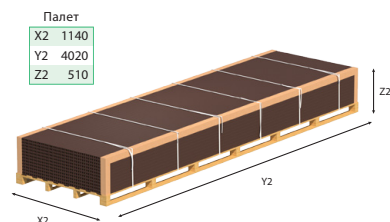

WPC ДЕКИНГ ПРОФИЛ - 4М

A (мм)	B (мм)	C (мм)	D (мм)	E (мм)	F (мм)
140	25	20,4	15	8	5

Barcode	Icon	Value	Color	Weight
3800150905593		3800150955598		9,7/1164
3800150905616		3800150955611		9,7/1164

Пакетажни единици (мм)

WPC ДЕКИНГ ПОДЛОЖЕН ПРОФИЛ - 4М

A (мм)	B (мм)	C (мм)	D (мм)	E (мм)	F
50	30	17,6	20,1	5	

Barcode	Icon	Value	Color	Weight
3800150905623		3800150955628		4,2/1108,8
3800150905647		3800150955642		4,2/1108,8

Пакетажни единици (мм)

WPC ДЕКИНГ КОМПОЗИТНА ЗАВЪРШВАЩА - 4М

A (мм)	B (мм)	C (мм)	D (мм)	E	F
60	6	5	5		

Barcode	Icon	Value	Color	Weight
3800150905517		3800150955512		1,75/525
3800150905548		3800150955543		1,75/525

Пакетажни единици (мм)