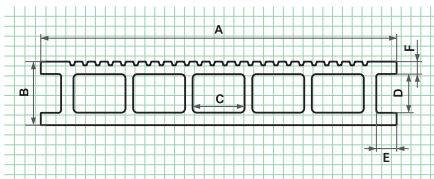

WPC ДЕКИНГ ПРОФИЛ - 4М

A (мм)	B (мм)	C (мм)	D (мм)	E (мм)	F (мм)
140	25	20,4	15	8	5

Barcode	Icon	Value	Color	Weight
3800150905593		3800150955598		9,7/1164
3800150905616		3800150955611		9,7/1164

Пакетажни единици (мм)

WPC ДЕКИНГ ПОДЛОЖЕН ПРОФИЛ - 4М

A (мм)	B (мм)	C (мм)	D (мм)	E (мм)	F
50	30	17,6	20,1	5	

Barcode	Icon	Value	Color	Weight
3800150905623		3800150955628		4,2/1108,8
3800150905647		3800150955642		4,2/1108,8

Пакетажни единици (мм)

WPC ДЕКИНГ КОМПОЗИТНА ЗАВЪРШВАЩА - 4М

A (мм)	B (мм)	C (мм)	D (мм)	E	F
60	6	5	5		

Barcode	Icon	Value	Color	Weight
3800150905517		3800150955512		1,75/525
3800150905548		3800150955543		1,75/525

Пакетажни единици (мм)

WPC ДЕКИНГ КОМПЛЕКТ КРЕПЕЖИ, 10m²

Barcode	Icon	Value	Weight
3800150905531		3800150955536	10
			0,128/1,28

Пакетажни единици (мм)

ЛЕГЕНДА