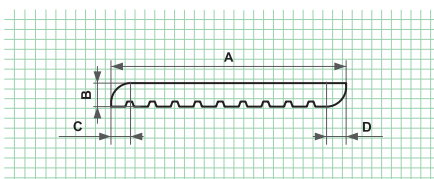

WPC ДЕКИНГ ПРОФИЛ - 4М

A (мм)	B (мм)	C (мм)	D (мм)	E (мм)	F (мм)
140	25	20,4	15	8	5

Barcode	Icon	Value	Color	Weight
3800150905593		3800150955598		9,7/1164
3800150905616		3800150955611		9,7/1164

Пакетажни единици (мм)

WPC ДЕКИНГ ПОДЛОЖЕН ПРОФИЛ - 4М

A (мм)	B (мм)	C (мм)	D (мм)	E (мм)	F
50	30	17,6	20,1	5	

Barcode	Icon	Value	Color	Weight
3800150905623		3800150955628		4,2/1108,8
3800150905647		3800150955642		4,2/1108,8

Пакетажни единици (мм)

WPC ДЕКИНГ КОМПОЗИТНА ЗАВЪРШВАЩА - 4М

A (мм)	B (мм)	C (мм)	D (мм)	E	F
60	6	5	5		

Barcode	Icon	Value	Color	Weight
3800150905517		3800150955512		1,75/525
3800150905548		3800150955543		1,75/525

Пакетажни единици (мм)