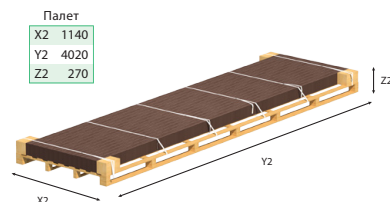

WPC ДЕКИНГ ПРОФИЛ - 4М

A (мм)	B (мм)	C (мм)	D (мм)	E (мм)	F (мм)
140	25	20,4	15	8	5

Barcode	Icon	Value	Color	Weight
3800150905593		3800150955598		9,7/1164
3800150905616		3800150955611		9,7/1164

Пакетажни единици (мм)

WPC ДЕКИНГ ПОДЛОЖЕН ПРОФИЛ - 4М

A (мм)	B (мм)	C (мм)	D (мм)	E (мм)	F
50	30	17,6	20,1	5	

Barcode	Icon	Value	Color	Weight
3800150905623		3800150955628		4,2/1108,8
3800150905647		3800150955642		4,2/1108,8

Пакетажни единици (мм)

WPC ДЕКИНГ КОМПОЗИТНА ЗАВЪРШВАЩА - 4М

A (мм)	B (мм)	C (мм)	D (мм)	E	F
60	6	5	5		

Barcode	Icon	Value	Color	Weight
3800150905517		3800150955512		1,75/525
3800150905548		3800150955543		1,75/525

Пакетажни единици (мм)