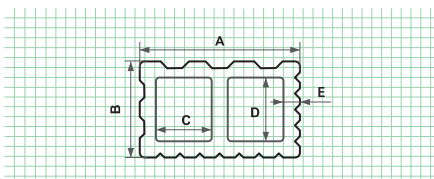

WPC ДЕКИНГ ПРОФИЛ - 4М

A (мм)	B (мм)	C (мм)	D (мм)	E (мм)	F (мм)
140	25	20,4	15	8	5

Barcode	Icon	Value	Color	Weight
3800150905593		3800150955598		9,7/1164
3800150905616		3800150955611		9,7/1164

Пакетажни единици (мм)

WPC ДЕКИНГ ПОДЛОЖЕН ПРОФИЛ - 4М

A (мм)	B (мм)	C (мм)	D (мм)	E (мм)	F
50	30	17,6	20,1	5	

Barcode	Icon	Value	Color	Weight
3800150905623		3800150955628		4,2/1108,8
3800150905647		3800150955642		4,2/1108,8

Пакетажни единици (мм)

WPC ДЕКИНГ КОМПОЗИТНА ЗАВЪРШВАЩА - 4М

A (мм)	B (мм)	C (мм)	D (мм)	E	F
60	6	5	5		

Barcode	Icon	Value	Color	Weight
3800150905517		3800150955512		1,75/525
3800150905548		3800150955543		1,75/525

Пакетажни единици (мм)