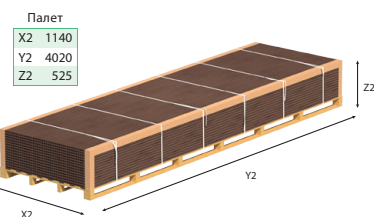

WPC ДЕКИНГ ПРОФИЛ - 4М

A (мм)	B (мм)	C (мм)	D (мм)	E (мм)	F (мм)
140	25	20,4	15	8	5

Barcode	Icon	Value	Color	Weight
3800150905593		3800150955598		9,7/1164
3800150905616		3800150955611		9,7/1164

Пакетажни единици (мм)

WPC ДЕКИНГ ПОДЛОЖЕН ПРОФИЛ - 4М

A (мм)	B (мм)	C (мм)	D (мм)	E (мм)	F
50	30	17,6	20,1	5	

Barcode	Icon	Value	Color	Weight
3800150905623		3800150955628		4,2/1108,8
3800150905647		3800150955642		4,2/1108,8

Пакетажни единици (мм)

WPC ДЕКИНГ КОМПОЗИТНА ЗАВЪРШВАЩА - 4М

A (мм)	B (мм)	C (мм)	D (мм)	E	F
60	6	5	5		

Barcode	Icon	Value	Color	Weight
3800150905517		3800150955512		1,75/525
3800150905548		3800150955543		1,75/525

Пакетажни единици (мм)