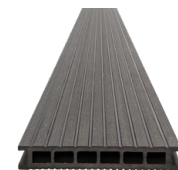

## ЦЕНОВА ЛИСТА СИСТЕМА WPC DECKING

**WPC DECKING ДЪСКА  
КАФЯВ**  
**53,35 лв./бр.**

140 x 4000 мм

**WPC DECKING ДЪСКА  
ГРАФИТ**  
**53,35 лв./бр.**

140 x 4000 мм

**WPC DECKING ДЪСКА  
двулицев профил  
КАФЯВ**  
**61,00 лв./бр.**

160 x 4000 мм

**WPC DECKING ДЪСКА  
двулицев профил  
ГРАФИТ**  
**61,00 лв./бр.**

160 x 4000 мм

**WPC DECKING ПОДЛОЖЕН ПРОФИЛ  
КАФЯВ**  
**20,00 лв./бр.**

50 x 4000 мм

**WPC DECKING ПОДЛОЖЕН ПРОФИЛ  
ГРАФИТ**  
**20,00 лв./бр.**

50 x 4000 мм

**WPC DECKING ЗАВЪРШВАЩА ЛЕНТА  
КАФЯВ**  
**18,20 лв./бр.**

60 x 4000 мм

**WPC DECKING ЗАВЪРШВАЩА ЛЕНТА  
ГРАФИТ**  
**18,20 лв./бр.**

60 x 4000 мм

**WPC DECKING ЗАВЪРШВАЩ Г-ПРОФИЛ  
КАФЯВ**  
**38,00 лв./бр.**