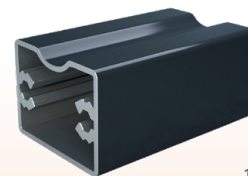

WPC FENCING ДЪСКА ЗА ОГРАДА

ГРАФИТ

42,05 лв./бр.

30 x 40 x 1500 мм

WPC FENCING С-ПРОФИЛ ЗА ОГРАДА

КАФЯВ

23,75 лв./бр.

30 x 40 x 1500 мм

WPC FENCING С-ПРОФИЛ ЗА ОГРАДА

ГРАФИТ

23,75 лв./бр.

WPC FENCING
СТЪЛБ ЗА ОГРАДА
ГРАФИТ

289,55 лв./бр.

100 x 100 x 1500 мм
/основа 160 x 160 x 10 мм/

19 x 25 x 40 мм

WPC FENCING ДИСТАНЦИОНЕР