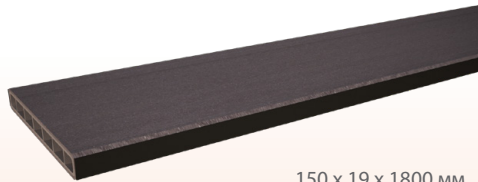

БЪЛГАРИЯ

Валидна от 2020

ЦЕНОВА ЛИСТА СИСТЕМА WPC ПРОФИЛИ ЗА ОГРАДА

150 x 19 x 1800 мм

WPC FENCING ДЪСКА ЗА ОГРАДА

КАФЯВ

42,05 лв./бр.

150 x 19 x 1800 мм

WPC FENCING ДЪСКА ЗА ОГРАДА

ГРАФИТ

42,05 лв./бр.

30 x 40 x 1500 мм

WPC FENCING С-ПРОФИЛ ЗА ОГРАДА

КАФЯВ

23,75 лв./бр.

30 x 40 x 1500 мм

WPC FENCING С-ПРОФИЛ ЗА ОГРАДА

ГРАФИТ

23,75 лв./бр.

WPC FENCING
СТЪЛБ ЗА ОГРАДА
ГРАФИТ

289,55 лв./бр.

100 x 100 x 1500 мм
/основа 160 x 160 x 10 мм/

19 x 25 x 40 мм

WPC FENCING ДИСТАНЦИОНЕР