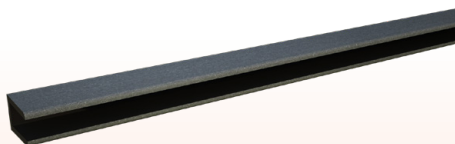

БЪЛГАРИЯ

Валидна от 2020

ЦЕНОВА ЛИСТА СИСТЕМА WPC ПРОФИЛИ ЗА ОГРАДА

150 x 19 x 1800 мм

WPC FENCING ДЪСКА ЗА ОГРАДА

КАФЯВ

42,05 лв./бр.

150 x 19 x 1800 мм

WPC FENCING ДЪСКА ЗА ОГРАДА

ГРАФИТ

42,05 лв./бр.

30 x 40 x 1500 мм

WPC FENCING С-ПРОФИЛ ЗА ОГРАДА

КАФЯВ

23,75 лв./бр.

30 x 40 x 1500 мм

WPC FENCING С-ПРОФИЛ ЗА ОГРАДА

ГРАФИТ

23,75 лв./бр.

WPC FENCING
СТЪЛБ ЗА ОГРАДА
ГРАФИТ

289,55 лв./бр.

100 x 100 x 1500 мм
/основа 160 x 160 x 10 мм/

19 x 25 x 40 мм

WPC FENCING ДИСТАНЦИОНЕР