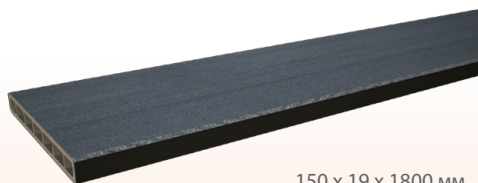

БЪЛГАРИЯ

Валидна от 2020

ЦЕНОВА ЛИСТА СИСТЕМА WPC ПРОФИЛИ ЗА ОГРАДА

150 x 19 x 1800 мм

WPC FENCING ДЪСКА ЗА ОГРАДА

КАФЯВ

42,05 лв./бр.

150 x 19 x 1800 мм

WPC FENCING ДЪСКА ЗА ОГРАДА

ГРАФИТ

42,05 лв./бр.

30 x 40 x 1500 мм

WPC FENCING С-ПРОФИЛ ЗА ОГРАДА

КАФЯВ

23,75 лв./бр.

30 x 40 x 1500 мм

WPC FENCING С-ПРОФИЛ ЗА ОГРАДА

ГРАФИТ

23,75 лв./бр.

WPC FENCING
СТЪЛБ ЗА ОГРАДА
ГРАФИТ

289,55 лв./бр.

100 x 100 x 1500 мм
/основа 160 x 160 x 10 мм/

19 x 25 x 40 мм

WPC FENCING ДИСТАНЦИОНЕР