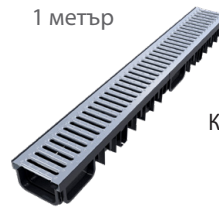

XDRAIN 130/50
КАНАЛ С ПЛАСТМАСОВА РЕШЕТКА
7,00 лв./бр.

162 бр./палет

1 метър

XDRAIN 130/90
КАНАЛ С ПОЦИНКОВАНА РЕШЕТКА
17,70 лв./бр.

54 бр./палет

XDRAIN

1 метър

XDRAIN 130/50
КАНАЛ С ПОЦИНКОВАНА РЕШЕТКА
15,55 лв./бр.