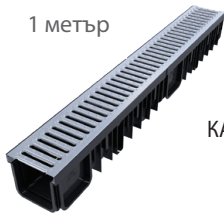

БЪЛГАРИЯ

Валидна от 2020

ЦЕНОВА ЛИСТА XDRAIN

0,5 метра

XDRAIN 130/90
КАНАЛ С ПЛАСТМАСОВА РЕШЕТКА
7,70 лв./бр.

108 бр./палет

XDRAIN

0,5 метра

XDRAIN 130/50
КАНАЛ С ПЛАСТМАСОВА РЕШЕТКА
7,00 лв./бр.

162 бр./палет

1 метър

XDRAIN 130/90
КАНАЛ С ПОЦИНКОВАНА РЕШЕТКА
17,70 лв./бр.

54 бр./палет

XDRAIN

1 метър

XDRAIN 130/50
КАНАЛ С ПОЦИНКОВАНА РЕШЕТКА
15,55 лв./бр.