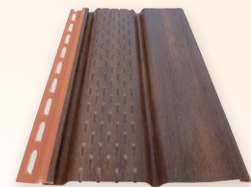

6.40 лв./ бр.

"J" Профил - 3 m

14.59 лв./ бр.

"Н" Профил - 3 m

SOFFIT панел - 3 m

7.29 лв./ бр.

SOFFIT панел - 3 m  
перфориран

7.81 лв./ бр.