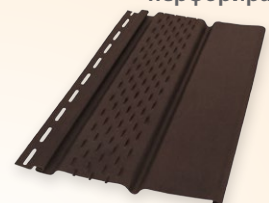

13.58 лв./ бр.

"Н" Профил - 3 m

SOFFIT панел - 3 m

6.89 лв./ бр.

SOFFIT панел - 3 m  
перфориран

7.44 лв./ бр.

КАФЯВ

4.42 лв./ бр.

"J" Профил - 3 m

13.58 лв./ бр.

"Н" Профил - 3 m

SOFFIT панел - 3 m

7.29 лв./ бр.

SOFFIT панел - 3 m  
перфориран

7.81 лв./ бр.

ЗЛАТЕН ДЪБ 2