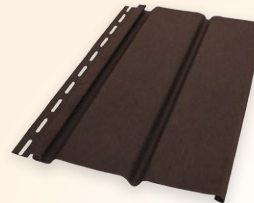

13.58 лв./ бр.

"Н" Профил - 3 m

SOFFIT панел - 3 m

6.89 лв./ бр.

SOFFIT панел - 3 m  
перфориран

7.44 лв./ бр.

КАФЯВ

4.42 лв./ бр.

"J" Профил - 3 m

13.58 лв./ бр.

"Н" Профил - 3 m

SOFFIT панел - 3 m

7.29 лв./ бр.

SOFFIT панел - 3 m  
перфориран

7.81 лв./ бр.

ЗЛАТЕН ДЪБ 2