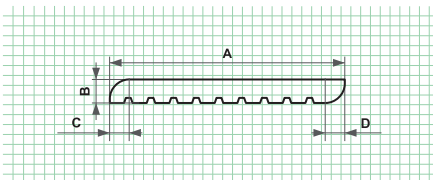

A (мм)	B (мм)	C (мм)	D (мм)	E	F
60	6	5	5		

Barcode	Color	Weight (kg)
3800150905517	Dark Brown	1,75/525
3800150905548	Grey	1,75/525