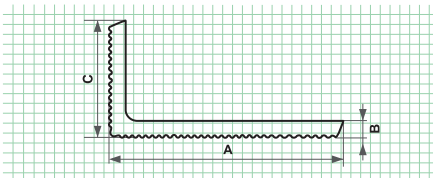

WPC DECKING ЗАВЪРШВАЩ Г-ПРОФИЛ - 3M

A (мм)	B (мм)	C (мм)	D	E	F
60	6	35			

Barcode	Color	Weight (kg)
3800150906965	Dark Brown	1,75
3800150906972	Grey	1,75

Пакетажни единици (мм)

WPC DECKING КОМПЛЕКТ КРЕПЕЖИ, 10м²

Barcode	Color	Weight (kg)
3800150905531	Dark Brown	0,128/1,28
3800150955536	Grey	0,128/1,28

Пакетажни единици (мм)

Кашон	Value
X1	320
Y1	235
Z1	265

ЛЕГЕНДА

Barcode	Color	Weight (kg)	Length (mm)
Barcode	Dark Brown	10	0,128/1,28