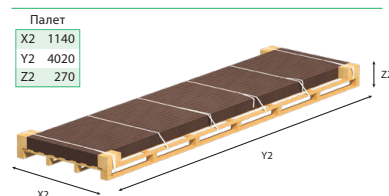

Пакетажни единици (мм)

Палет	Value
X2	1140
Y2	4020
Z2	270