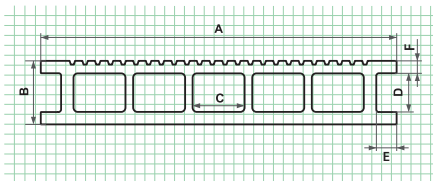

## WPC DECKING ДЪСКА - 140 x 4000 MM

A (мм)	B (мм)	C (мм)	D (мм)	E (мм)	F (мм)
140	25	20,4	15	8	5

Barcode	Color	Weight (kg)	Length (mm)
3800150905593	Dark Brown	120	9,7/1164
3800150905616	Grey	120	9,7/1164

## WPC DECKING ДЪСКА - 160 x 4000 MM

A (мм)	B (мм)	C (мм)	D (мм)	E (мм)	F (мм)
160	25	20,4	15	8	5

Barcode	Color	Weight (kg)
3800150907085	Dark Brown	10,8
3800150907078	Grey	10,8