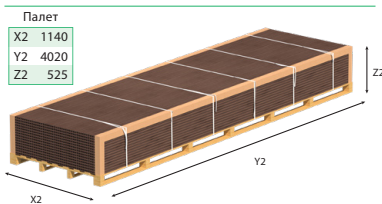

Пакетажни единици (мм)

Палет	Value
X2	1140
Y2	4020
Z2	525