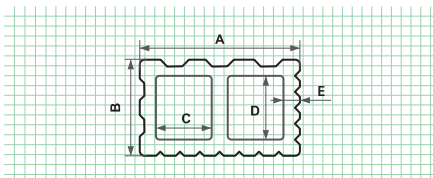

A (мм)	B (мм)	C (мм)	D (мм)	E (мм)	F
50	30	17,6	20,1	5	

Barcode	Color	Weight (kg)
3800150907115	Dark Brown	3,0
3800150907122	Grey	3,0

Пакетажни единици (мм)

WPC DECKING ЗАВЪРШВАЩА ЛЕНТА - 4M