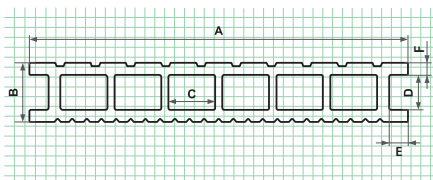

## WPC DECKING ДЪСКА - 140 x 4000 MM

A (мм)	B (мм)	C (мм)	D (мм)	E (мм)	F (мм)
140	25	20,4	15	8	5

Barcode	Color	Weight (kg)	Length (mm)
3800150905593	Dark Brown	120	9,7/1164
3800150905616	Grey	120	9,7/1164

## WPC DECKING ДЪСКА - 160 x 4000 MM

A (мм)	B (мм)	C (мм)	D (мм)	E (мм)	F (мм)
160	25	20,4	15	8	5

Barcode	Color	Weight (kg)
3800150907085	Dark Brown	10,8
3800150907078	Grey	10,8