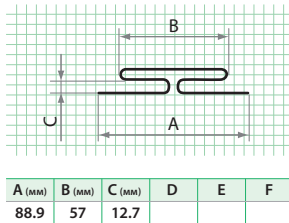

SOFFIT ПАНЕЛ - 3 М

Barcode	EAN-13	Color	Width (mm)	Height (mm)	Weight (kg)
	3800150902653		26	20	36,4/810,7
	3800150952658		26	20	36,4/810,7
	3800150902639		26	20	36,4/810,7
	3800150952634		26	20	36,4/810,7
	3800150906040		26	20	36,4/810,7
	3800150956045		26	20	36,4/810,7
	3800150906132		26	20	36,4/810,7
	3800150956137		26	20	36,4/810,7

Пакетажни единици (мм)

Кашон	
X1	265
Y1	3020
Z1	155

Палет	
X2	1230
Y2	3020
Z2	990

SOFFIT ПАНЕЛ, ПЕРФОРИРАН - 3 М

Barcode	EAN-13	Color	Width (mm)	Height (mm)	Weight (kg)
	3800150902660		26	20	36,4/810,7
	3800150952665		26	20	36,4/810,7
	3800150902646		26	20	36,4/810,7
	3800150952641		26	20	36,4/810,7
	3800150906057		26	20	36,4/810,7
	3800150956052		26	20	36,4/810,7
	3800150906149		26	20	36,4/810,7
	3800150956144		26	20	36,4/810,7

Пакетажни единици (мм)

Кашон	
X1	265
Y1	3020
Z1	155

Палет	
X2	1230
Y2	3020
Z2	990

SOFFIT "Н" ПРОФИЛ - 3 М

Barcode	EAN-13	Color	Width (mm)	Height (mm)	Weight (kg)
	3800150902721		18	32	20,1/727,2
	3800150952726		18	32	20,1/727,2
	3800150902714		18	32	20,1/727,2
	3800150952719		18	32	20,1/727,2
	3800150906071		18	32	20,1/727,2
	3800150956076		18	32	20,1/727,2
	3800150906163		18	32	20,1/727,2
	3800150956168		18	32	20,1/727,2

Пакетажни единици (мм)

Кашон	
X1	195
Y1	3020
Z1	130

Палет	
X2	1230
Y2	3020
Z2	990

SOFFIT "J" ПРОФИЛ - 3 М

Barcode	EAN-13	Color	Width (mm)	Height (mm)	Weight (kg)
	3800150902769		50	32	18,5/674,4
	3800150952764		50	32	18,5/674,4
	3800150902752		50	32	18,5/674,4
	3800150952757		50	32	18,5/674,4
	3800150906064		50	32	18,5/674,4
	3800150956069		50	32	18,5/674,4
	3800150906156		50	32	18,5/674,4
	3800150956151		50	32	18,5/674,4