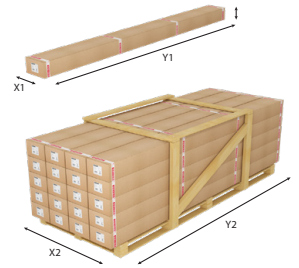

SOFFIT ПАНЕЛ - 3 М

Barcode	EAN-13	Color	Width (mm)	Height (mm)	Weight (kg)
	3800150902653		26	20	36,4/810,7
	3800150952658		26	20	36,4/810,7
	3800150902639		26	20	36,4/810,7
	3800150952634		26	20	36,4/810,7
	3800150906040		26	20	36,4/810,7
	3800150956045		26	20	36,4/810,7
	3800150906132		26	20	36,4/810,7
	3800150956137		26	20	36,4/810,7

Пакетажни единици (мм)

Кашон	
X1	265
Y1	3020
Z1	155

Палет	
X2	1230
Y2	3020
Z2	990

SOFFIT ПАНЕЛ, ПЕРФОРИРАН - 3 М

Barcode	EAN-13	Color	Width (mm)	Height (mm)	Weight (kg)
	3800150902660		26	20	36,4/810,7
	3800150952665		26	20	36,4/810,7
	3800150902646		26	20	36,4/810,7
	3800150952641		26	20	36,4/810,7
	3800150906057		26	20	36,4/810,7
	3800150956052		26	20	36,4/810,7
	3800150906149		26	20	36,4/810,7
	3800150956144		26	20	36,4/810,7

Пакетажни единици (мм)

Кашон	
X1	265
Y1	3020
Z1	155

Палет	
X2	1230
Y2	3020
Z2	990

SOFFIT "Н" ПРОФИЛ - 3 М

Barcode	EAN-13	Color	Width (mm)	Height (mm)	Weight (kg)
	3800150902721		18	32	20,1/727,2
	3800150952726		18	32	20,1/727,2
	3800150902714		18	32	20,1/727,2
	3800150952719		18	32	20,1/727,2
	3800150906071		18	32	20,1/727,2
	3800150956076		18	32	20,1/727,2
	3800150906163		18	32	20,1/727,2
	3800150956168		18	32	20,1/727,2

Пакетажни единици (мм)

Кашон	
X1	195
Y1	3020
Z1	130

Палет	
X2	1230
Y2	3020
Z2	990

SOFFIT "J" ПРОФИЛ - 3 М

Barcode	EAN-13	Color	Width (mm)	Height (mm)	Weight (kg)
	3800150902769		50	32	18,5/674,4
	3800150952764		50	32	18,5/674,4
	3800150902752		50	32	18,5/674,4
	3800150952757		50	32	18,5/674,4
	3800150906064		50	32	18,5/674,4
	3800150956069		50	32	18,5/674,4
	3800150906156		50	32	18,5/674,4
	3800150956151		50	32	18,5/674,4