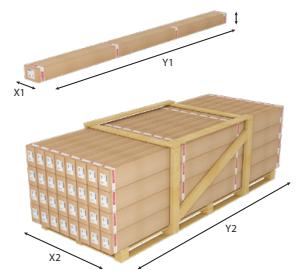

Пакетажни единици (мм)

Кашон	
X1	265
Y1	3020
Z1	155

Палет	
X2	1230
Y2	3020
Z2	990

SOFFIT "Н" ПРОФИЛ - 3 М

Barcode	EAN-13	Color	Width (mm)	Height (mm)	Weight (kg)
	3800150902721		18	32	20,1/727,2
	3800150952726		18	32	20,1/727,2
	3800150902714		18	32	20,1/727,2
	3800150952719		18	32	20,1/727,2
	3800150906071		18	32	20,1/727,2
	3800150956076		18	32	20,1/727,2
	3800150906163		18	32	20,1/727,2
	3800150956168		18	32	20,1/727,2

Пакетажни единици (мм)

Кашон	
X1	195
Y1	3020
Z1	130

Палет	
X2	1230
Y2	3020
Z2	990

SOFFIT "J" ПРОФИЛ - 3 М

Barcode	EAN-13	Color	Width (mm)	Height (mm)	Weight (kg)
	3800150902769		50	32	18,5/674,4
	3800150952764		50	32	18,5/674,4
	3800150902752		50	32	18,5/674,4
	3800150952757		50	32	18,5/674,4
	3800150906064		50	32	18,5/674,4
	3800150956069		50	32	18,5/674,4
	3800150906156		50	32	18,5/674,4
	3800150956151		50	32	18,5/674,4