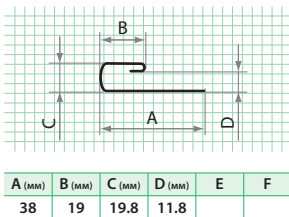

SOFFIT ПАНЕЛ - 3 М

Barcode	EAN-13	Color	Width (mm)	Height (mm)	Weight (kg)
	3800150902653		26	20	36,4/810,7
	3800150952658		26	20	36,4/810,7
	3800150902639		26	20	36,4/810,7
	3800150952634		26	20	36,4/810,7
	3800150906040		26	20	36,4/810,7
	3800150956045		26	20	36,4/810,7
	3800150906132		26	20	36,4/810,7
	3800150956137		26	20	36,4/810,7

Пакетажни единици (мм)

Кашон	
X1	265
Y1	3020
Z1	155

Палет	
X2	1230
Y2	3020
Z2	990

SOFFIT ПАНЕЛ, ПЕРФОРИРАН - 3 М

Barcode	EAN-13	Color	Width (mm)	Height (mm)	Weight (kg)
	3800150902660		26	20	36,4/810,7
	3800150952665		26	20	36,4/810,7
	3800150902646		26	20	36,4/810,7
	3800150952641		26	20	36,4/810,7
	3800150906057		26	20	36,4/810,7
	3800150956052		26	20	36,4/810,7
	3800150906149		26	20	36,4/810,7
	3800150956144		26	20	36,4/810,7

Пакетажни единици (мм)

Кашон	
X1	265
Y1	3020
Z1	155

Палет	
X2	1230
Y2	3020
Z2	990

SOFFIT "Н" ПРОФИЛ - 3 М

Barcode	EAN-13	Color	Width (mm)	Height (mm)	Weight (kg)
	3800150902721		18	32	20,1/727,2
	3800150952726		18	32	20,1/727,2
	3800150902714		18	32	20,1/727,2
	3800150952719		18	32	20,1/727,2
	3800150906071		18	32	20,1/727,2
	3800150956076		18	32	20,1/727,2
	3800150906163		18	32	20,1/727,2
	3800150956168		18	32	20,1/727,2

Пакетажни единици (мм)

Кашон	
X1	195
Y1	3020
Z1	130

Палет	
X2	1230
Y2	3020
Z2	990

SOFFIT "J" ПРОФИЛ - 3 М

Barcode	EAN-13	Color	Width (mm)	Height (mm)	Weight (kg)
	3800150902769		50	32	18,5/674,4
	3800150952764		50	32	18,5/674,4
	3800150902752		50	32	18,5/674,4
	3800150952757		50	32	18,5/674,4
	3800150906064		50	32	18,5/674,4
	3800150956069		50	32	18,5/674,4
	3800150906156		50	32	18,5/674,4
	3800150956151		50	32	18,5/674,4