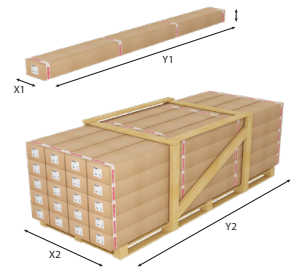

SOFFIT ПАНЕЛ - 3 М

Barcode	EAN-13	Color	Width (mm)	Height (mm)	Weight (kg)
	3800150902653		26	20	36,4/810,7
	3800150952658		26	20	36,4/810,7
	3800150902639		26	20	36,4/810,7
	3800150952634		26	20	36,4/810,7
	3800150906040		26	20	36,4/810,7
	3800150956045		26	20	36,4/810,7
	3800150906132		26	20	36,4/810,7
	3800150956137		26	20	36,4/810,7

Пакетажни единици (мм)

Кашон	
X1	265
Y1	3020
Z1	155

Палет	
X2	1230
Y2	3020
Z2	990

SOFFIT ПАНЕЛ, ПЕРФОРИРАН - 3 М

Barcode	EAN-13	Color	Width (mm)	Height (mm)	Weight (kg)
	3800150902660		26	20	36,4/810,7
	3800150952665		26	20	36,4/810,7
	3800150902646		26	20	36,4/810,7
	3800150952641		26	20	36,4/810,7
	3800150906057		26	20	36,4/810,7
	3800150956052		26	20	36,4/810,7
	3800150906149		26	20	36,4/810,7
	3800150956144		26	20	36,4/810,7

Пакетажни единици (мм)

Кашон	
X1	265
Y1	3020
Z1	155

Палет	
X2	1230
Y2	3020
Z2	990

SOFFIT "Н" ПРОФИЛ - 3 М

Barcode	EAN-13	Color	Width (mm)	Height (mm)	Weight (kg)
	3800150902721		18	32	20,1/727,2
	3800150952726		18	32	20,1/727,2
	3800150902714		18	32	20,1/727,2
	3800150952719		18	32	20,1/727,2
	3800150906071		18	32	20,1/727,2
	3800150956076		18	32	20,1/727,2
	3800150906163		18	32	20,1/727,2
	3800150956168		18	32	20,1/727,2