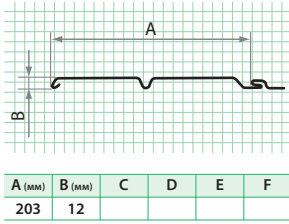

SOFFIT ПАНЕЛ - 3 М

Barcode	EAN-13	Color	Width (mm)	Height (mm)	Weight (kg)
	3800150902653		26	20	36,4/810,7
	3800150952658		26	20	36,4/810,7
	3800150902639		26	20	36,4/810,7
	3800150952634		26	20	36,4/810,7
	3800150906040		26	20	36,4/810,7
	3800150956045		26	20	36,4/810,7
	3800150906132		26	20	36,4/810,7
	3800150956137		26	20	36,4/810,7

Пакетажни единици (мм)

Кашон	
X1	265
Y1	3020
Z1	155

Палет	
X2	1230
Y2	3020
Z2	990

SOFFIT ПАНЕЛ, ПЕРФОРИРАН - 3 М

Barcode	EAN-13	Color	Width (mm)	Height (mm)	Weight (kg)
	3800150902660		26	20	36,4/810,7
	3800150952665		26	20	36,4/810,7
	3800150902646		26	20	36,4/810,7
	3800150952641		26	20	36,4/810,7
	3800150906057		26	20	36,4/810,7
	3800150956052		26	20	36,4/810,7
	3800150906149		26	20	36,4/810,7
	3800150956144		26	20	36,4/810,7

Пакетажни единици (мм)

Кашон	
X1	265
Y1	3020
Z1	155

Палет	
X2	1230
Y2	3020
Z2	990

SOFFIT "Н" ПРОФИЛ - 3 М

Barcode	EAN-13	Color	Width (mm)	Height (mm)	Weight (kg)
	3800150902721		18	32	20,1/727,2
	3800150952726		18	32	20,1/727,2
	3800150902714		18	32	20,1/727,2
	3800150952719		18	32	20,1/727,2
	3800150906071		18	32	20,1/727,2
	3800150956076		18	32	20,1/727,2
	3800150906163		18	32	20,1/727,2
	3800150956168		18	32	20,1/727,2