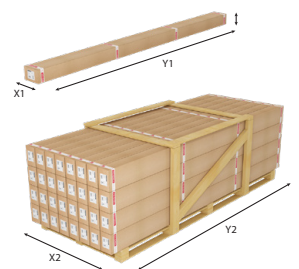

Пакетажни единици (мм)

Кашон	
X1	195
Y1	3020
Z1	130

Палет	
X2	1230
Y2	3020
Z2	990

SOFFIT "J" ПРОФИЛ - 3 М

Barcode	EAN-13	Color	Width (mm)	Height (mm)	Weight (kg)
	3800150902769		50	32	18,5/674,4
	3800150952764		50	32	18,5/674,4
	3800150902752		50	32	18,5/674,4
	3800150952757		50	32	18,5/674,4
	3800150906064		50	32	18,5/674,4
	3800150956069		50	32	18,5/674,4
	3800150906156		50	32	18,5/674,4
	3800150956151		50	32	18,5/674,4

Пакетажни единици (мм)

Кашон	
X1	195
Y1	3020
Z1	130

Палет	
X2	1230
Y2	3020
Z2	990

ЛЕГЕНДА

елемент EAN-13

кашон EAN-13

цветова гама

број в кашон