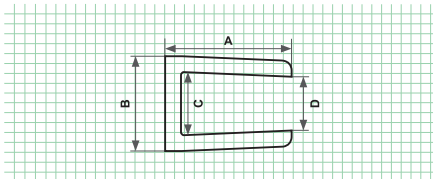

WPC FENCING ДЪСКА ЗА ОГРАДА - 1.8 М

A (мм)	B (мм)	C (мм)	D (мм)	E (мм)	F (мм)
150	19	20	11	15	15

Barcode	Icon	Value	Color	Weight
3800150906859		3800150956854	120	3,69/473
3800150906842		3800150956847	120	3,69/473

Пакетажни единици (мм)

Палет	
X2	1210
Y2	1810
Z2	430

WPC FENCING С-ПРОФИЛ ЗА ОГРАДА - 1.5 М

A (мм)	B (мм)	C (мм)	D (мм)	E	F
40	30	20	17		

Barcode	Icon	Value	Color	Weight
3800150906866		3800150956861	12	1,45/370
3800150906873		3800150956878	12	1,45/370

Пакетажни единици (мм)

Кашон		Палет	
X1	120	X2	1210
Y1	1510	Y2	1510
Z1	110	Z2	400

WPC FENCING СТЬЛЪ ЗА ОГРАДА - 1.5 М

A (мм)	B (мм)	C (мм)	D (мм)
1500	100	160	10

Barcode	Icon	Value	Color	Weight
3800150906880		3800150956885	40	5,5/250