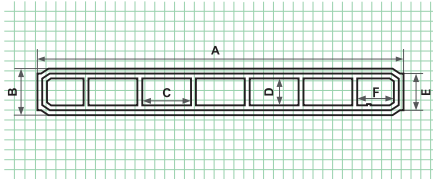

WPC FENCING ДЪСКА ЗА ОГРАДА - 1.8 М

A (мм)	B (мм)	C (мм)	D (мм)	E (мм)	F (мм)
150	19	20	11	15	15

Barcode	Icon	Value	Color	Weight
3800150906859		3800150956854	120	3,69/473
3800150906842		3800150956847	120	3,69/473

Пакетажни единици (мм)

Палет	
X2	1210
Y2	1810
Z2	430

WPC FENCING С-ПРОФИЛ ЗА ОГРАДА - 1.5 М

A (мм)	B (мм)	C (мм)	D (мм)	E	F
40	30	20	17		

Barcode	Icon	Value	Color	Weight
3800150906866		3800150956861	12	1,45/370
3800150906873		3800150956878	12	1,45/370

Пакетажни единици (мм)

Кашон		Палет	
X1	120	X2	1210
Y1	1510	Y2	1510
Z1	110	Z2	400

WPC FENCING СТЬЛЪ ЗА ОГРАДА - 1.5 М

A (мм)	B (мм)	C (мм)	D (мм)
1500	100	160	10

Barcode	Icon	Value	Color	Weight
3800150906880		3800150956885	40	5,5/250

Пакетажни единици (мм)

Палет	
X2	1210
Y2	1510
Z2	700

WPC FENCING ДИСТАНЦИОНЕР 19x25x40 мм, 10 бр.

A (мм)	B (мм)	C	D	E	F
40	19				

Barcode	Icon	Value	Color	Weight
3800150906903		3800150956908	80	0,32/25,6

Пакетажни единици (мм)