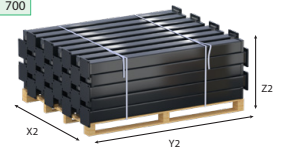

Пакетажни единици (мм)

Палет	
X2	1210
Y2	1510
Z2	700