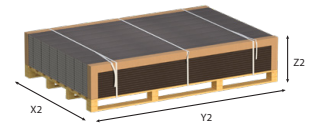

WPC FENCING ДЪСКА ЗА ОГРАДА - 1.8 М

A (мм)	B (мм)	C (мм)	D (мм)	E (мм)	F (мм)
150	19	20	11	15	15

Barcode	Icon	Value	Color	Weight
3800150906859		3800150956854	120	3,69/473
3800150906842		3800150956847	120	3,69/473

Пакетажни единици (мм)

Палет	
X2	1210
Y2	1810
Z2	430

WPC FENCING С-ПРОФИЛ ЗА ОГРАДА - 1.5 М

A (мм)	B (мм)	C (мм)	D (мм)	E	F
40	30	20	17		

Barcode	Icon	Value	Color	Weight
3800150906866		3800150956861	12	1,45/370
3800150906873		3800150956878	12	1,45/370

Пакетажни единици (мм)

Кашон		Палет	
X1	120	X2	1210
Y1	1510	Y2	1510
Z1	110	Z2	400

WPC FENCING СТЬЛЪ ЗА ОГРАДА - 1.5 М

A (мм)	B (мм)	C (мм)	D (мм)
1500	100	160	10

Barcode	Icon	Value	Color	Weight
3800150906880		3800150956885	40	5,5/250