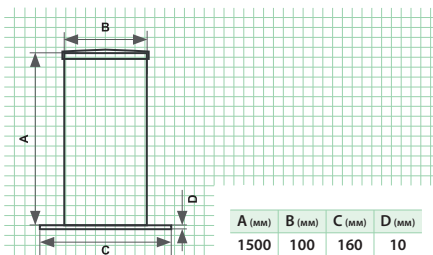

WPC FENCING ДЪСКА ЗА ОГРАДА - 1.8 М

A (мм)	B (мм)	C (мм)	D (мм)	E (мм)	F (мм)
150	19	20	11	15	15

Barcode	Icon	Value	Color	Weight
3800150906859		3800150956854	120	3,69/473
3800150906842		3800150956847	120	3,69/473

Пакетажни единици (мм)

Палет	
X2	1210
Y2	1810
Z2	430

WPC FENCING С-ПРОФИЛ ЗА ОГРАДА - 1.5 М

A (мм)	B (мм)	C (мм)	D (мм)	E	F
40	30	20	17		

Barcode	Icon	Value	Color	Weight
3800150906866		3800150956861	12	1,45/370
3800150906873		3800150956878	12	1,45/370

Пакетажни единици (мм)

Кашон		Палет	
X1	120	X2	1210
Y1	1510	Y2	1510
Z1	110	Z2	400

WPC FENCING СТЬЛЪ ЗА ОГРАДА - 1.5 М

A (мм)	B (мм)	C (мм)	D (мм)
1500	100	160	10

Barcode	Icon	Value	Color	Weight
3800150906880		3800150956885	40	5,5/250

Пакетажни единици (мм)

Палет	
X2	1210
Y2	1510
Z2	700

WPC FENCING ДИСТАНЦИОНЕР 19x25x40 мм, 10 бр.

A (мм)	B (мм)	C	D	E	F
40	19				

Barcode	Icon	Value	Color	Weight
3800150906903		3800150956908	80	0,32/25,6

Пакетажни единици (мм)