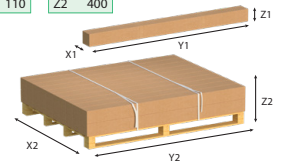

WPC FENCING ДЪСКА ЗА ОГРАДА - 1.8 М

A (мм)	B (мм)	C (мм)	D (мм)	E (мм)	F (мм)
150	19	20	11	15	15

Barcode	Icon	Value	Color	Weight
3800150906859		3800150956854	120	3,69/473
3800150906842		3800150956847	120	3,69/473

Пакетажни единици (мм)

Палет	
X2	1210
Y2	1810
Z2	430

WPC FENCING С-ПРОФИЛ ЗА ОГРАДА - 1.5 М

A (мм)	B (мм)	C (мм)	D (мм)	E	F
40	30	20	17		

Barcode	Icon	Value	Color	Weight
3800150906866		3800150956861	12	1,45/370
3800150906873		3800150956878	12	1,45/370

Пакетажни единици (мм)

Кашон		Палет	
X1	120	X2	1210
Y1	1510	Y2	1510
Z1	110	Z2	400

WPC FENCING СТЬЛЪ ЗА ОГРАДА - 1.5 М

A (мм)	B (мм)	C (мм)	D (мм)
1500	100	160	10

Barcode	Icon	Value	Color	Weight
3800150906880		3800150956885	40	5,5/250