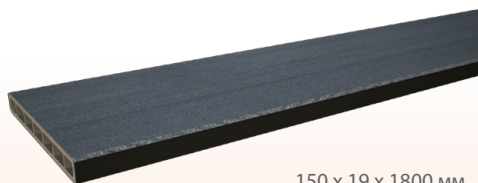

БЪЛГАРИЯ

Валидна от 08/2021

ЦЕНОВА ЛИСТА без ДДС СИСТЕМА WPC ПРОФИЛИ ЗА ОГРАДА

150 x 19 x 1800 мм

WPC FENCING ДЪСКА ЗА ОГРАДА

КАФЯВ

56,20 лв./бр.

150 x 19 x 1800 мм

WPC FENCING ДЪСКА ЗА ОГРАДА

ГРАФИТ

56,20 лв./бр.

30 x 40 x 1500 мм

WPC FENCING C-ПРОФИЛ ЗА ОГРАДА

КАФЯВ

31,70 лв./бр.

30 x 40 x 1500 мм

WPC FENCING C-ПРОФИЛ ЗА ОГРАДА

ГРАФИТ

31,70 лв./бр.

WPC FENCING
СТЪЛБ ЗА ОГРАДА
ГРАФИТ

386,50 лв./бр.

100 x 100 x 1500 мм
/основа 160 x 160 x 10 мм/

19 x 25 x 40 мм

WPC FENCING ДИСТАНЦИОНЕР