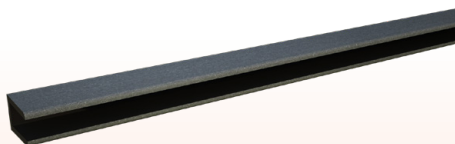

БЪЛГАРИЯ

Валидна от 08/2021

ЦЕНОВА ЛИСТА без ДДС СИСТЕМА WPC ПРОФИЛИ ЗА ОГРАДА

150 x 19 x 1800 мм

WPC FENCING ДЪСКА ЗА ОГРАДА

КАФЯВ

56,20 лв./бр.

150 x 19 x 1800 мм

WPC FENCING ДЪСКА ЗА ОГРАДА

ГРАФИТ

56,20 лв./бр.

30 x 40 x 1500 мм

WPC FENCING C-ПРОФИЛ ЗА ОГРАДА

КАФЯВ

31,70 лв./бр.

30 x 40 x 1500 мм

WPC FENCING C-ПРОФИЛ ЗА ОГРАДА

ГРАФИТ

31,70 лв./бр.

WPC FENCING
СТЪЛБ ЗА ОГРАДА
ГРАФИТ

386,50 лв./бр.

100 x 100 x 1500 мм
/основа 160 x 160 x 10 мм/

19 x 25 x 40 мм

WPC FENCING ДИСТАНЦИОНЕР