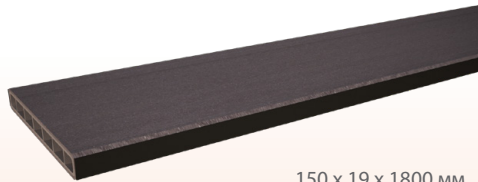

БЪЛГАРИЯ

Валидна от 08/2021

ЦЕНОВА ЛИСТА без ДДС СИСТЕМА WPC ПРОФИЛИ ЗА ОГРАДА

150 x 19 x 1800 мм

WPC FENCING ДЪСКА ЗА ОГРАДА

КАФЯВ

56,20 лв./бр.

150 x 19 x 1800 мм

WPC FENCING ДЪСКА ЗА ОГРАДА

ГРАФИТ

56,20 лв./бр.

30 x 40 x 1500 мм

WPC FENCING C-ПРОФИЛ ЗА ОГРАДА

КАФЯВ

31,70 лв./бр.

30 x 40 x 1500 мм

WPC FENCING C-ПРОФИЛ ЗА ОГРАДА

ГРАФИТ

31,70 лв./бр.

WPC FENCING
СТЪЛБ ЗА ОГРАДА
ГРАФИТ

386,50 лв./бр.

100 x 100 x 1500 мм
/основа 160 x 160 x 10 мм/

19 x 25 x 40 мм

WPC FENCING ДИСТАНЦИОНЕР