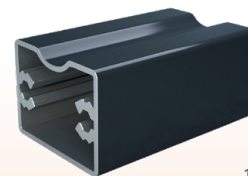

WPC FENCING ДЪСКА ЗА ОГРАДА

ГРАФИТ

56,20 лв./бр.

30 x 40 x 1500 мм

WPC FENCING C-ПРОФИЛ ЗА ОГРАДА

КАФЯВ

31,70 лв./бр.

30 x 40 x 1500 мм

WPC FENCING C-ПРОФИЛ ЗА ОГРАДА

ГРАФИТ

31,70 лв./бр.

WPC FENCING
СТЪЛБ ЗА ОГРАДА
ГРАФИТ

386,50 лв./бр.

100 x 100 x 1500 мм
/основа 160 x 160 x 10 мм/

19 x 25 x 40 мм

WPC FENCING ДИСТАНЦИОНЕР